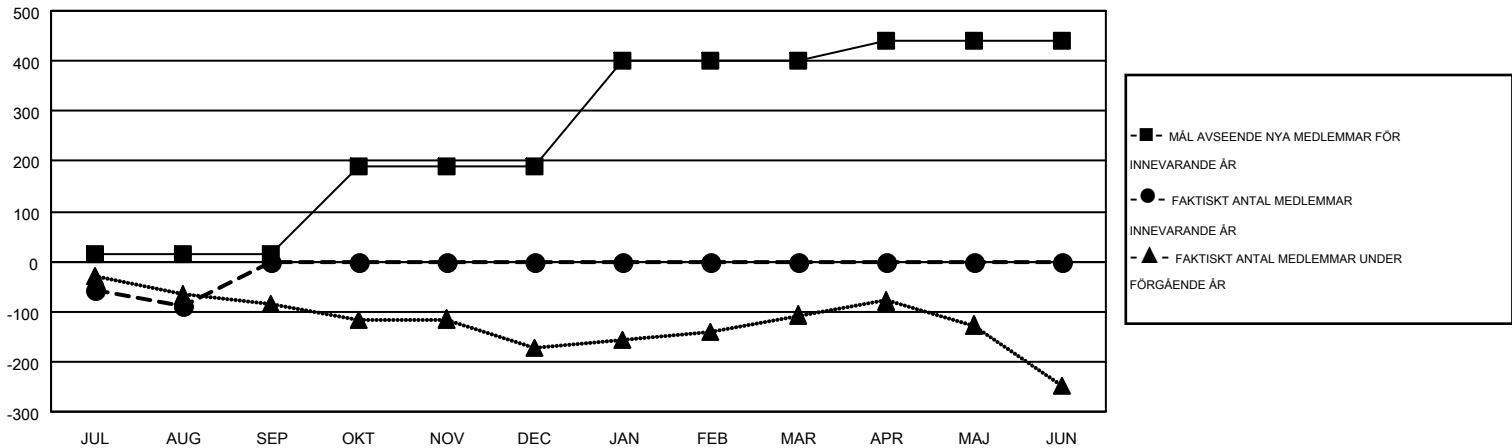

MONTHLY MEMBERSHIP PROGRESS REPORT

Results as of: 8/31/2015

Multiple District 101

LOCATION: SWEDEN

GMT: KENNETH PERSSON

GMT KO 4

Klubbar					Medlemmar				
RESULTAT FÖR 2015-2016					RESULTAT FÖR 2015-2016				
KVARTAL	MÅL AVSEENDE NYA KLUBBAR	NYA KLUBBAR	AVFÖRDA KLUBBAR	NETTOTILLVÄXT/MINSKNING	KVARTAL	MÅL AVSEENDE NYA MEDLEMMAR	CHARTER OCH TILLAGDA NYA MEDLEMMAR	AVFÖRDA MEDLEMMAR	NETTOTILLVÄXT/MINSKNING
JUL/AUG/SEP	1	0	0	0	JUL/AUG/SEP	16	31	121	-90
OKT/NOV/DEC	4	0	0	0	OKT/NOV/DEC	173	0	0	0
JAN/FEB/MAR	5	0	0	0	JAN/FEB/MAR	213	0	0	0
APR/MAJ/JUN	2	0	0	0	APR/MAJ/JUN	39	0	0	0

MÅL OCH FAKTISKT ANTAL NYA KLUBBAR

MÅL OCH FAKTISKT ANTAL MEDLEMMAR

NEDLAGDA KLUBBAR: 0	21 CLUBS OF 460 TOG UPP EN ELLER FLER NYA MEDLEMMAR	<u>KÖNSFÖRDELNING</u>	
<u>AVFÖRDA MEDLEMMAR</u>		MAN	9,178 (80.59%)
AVLIDNA 23	KLICKA HÄR FÖR INFORMATION OM STATUS	KVINNA	2,210 (19.41%)
NEDLAGD KLUBB 0		FAMILJEMEDLEMMAR	836
ÖVRIGA 98		HUVUDMAN I HUSHÄLLET	418
TOTAL 121		INGEN HUVUDMAN I HUSHÄLLET	418