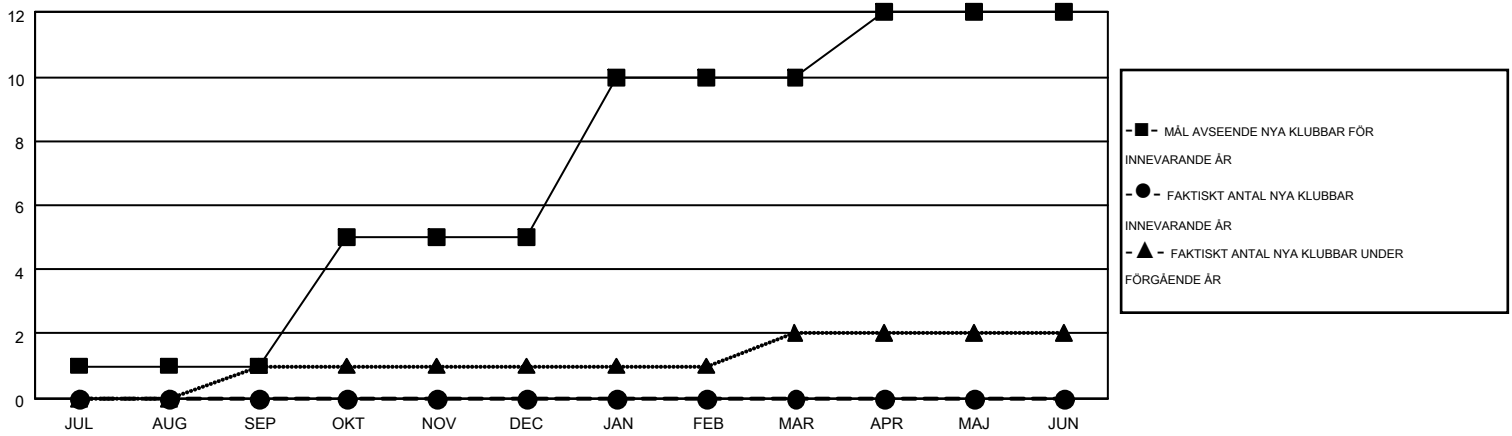

MONTHLY MEMBERSHIP PROGRESS REPORT

Results as of: 8/31/2015

Multiple District 101

LOCATION: SWEDEN

GMT: KENNETH PERSSON

GMT KO 4

Klubbar					Medlemmar				
RESULTAT FÖR 2015-2016					RESULTAT FÖR 2015-2016				
KVARTAL	MÅL AVSEENDE NYA KLUBBAR	NYA KLUBBAR	AVFÖRDA KLUBBAR	NETTOTILLVÄXT/MINSKNING	KVARTAL	MÅL AVSEENDE NYA MEDLEMMAR	CHARTER OCH TILLAGDA NYA MEDLEMMAR	AVFÖRDA MEDLEMMAR	NETTOTILLVÄXT/MINSKNING
JUL/AUG/SEP	1	0	0	0	JUL/AUG/SEP	16	31	121	-90
OKT/NOV/DEC	4	0	0	0	OKT/NOV/DEC	173	0	0	0
JAN/FEB/MAR	5	0	0	0	JAN/FEB/MAR	213	0	0	0
APR/MAJ/JUN	2	0	0	0	APR/MAJ/JUN	39	0	0	0

MÅL OCH FAKTISKT ANTAL NYA KLUBBAR

MÅL OCH FAKTISKT ANTAL MEDLEMMAR

NEDLAGDA KLUBBAR: 0	21 CLUBS OF 460 TOG UPP EN ELLER FLER NYA MEDLEMMAR	<u>KÖNSFÖRDELNING</u>	
<u>AVFÖRDA MEDLEMMAR</u>		MAN	9,178 (80.59%)
AVLIDNA 23	KLICKA HÄR FÖR INFORMATION OM STATUS	KVINNA	2,210 (19.41%)
NEDLAGD KLUBB 0		FAMILJEMEDLEMMAR	836
ÖVRIGA 98		HUVUDMAN I HUSHÄLLET	418
TOTAL 121		INGEN HUVUDMAN I HUSHÄLLET	418